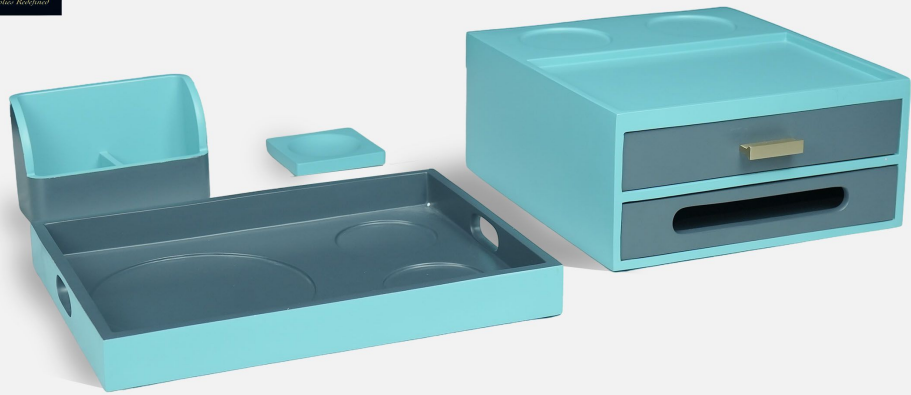

Tray
40*30*4cm

Bottle Holder
8*18*22cm

Towel Tray
13.5*16.3*15cm

Dustbin
25*15*25cm

SAPPHIRE COLLECTION II

LRAT - 6511

SAPPHIRE COLLECTION III

LRAT - 6512